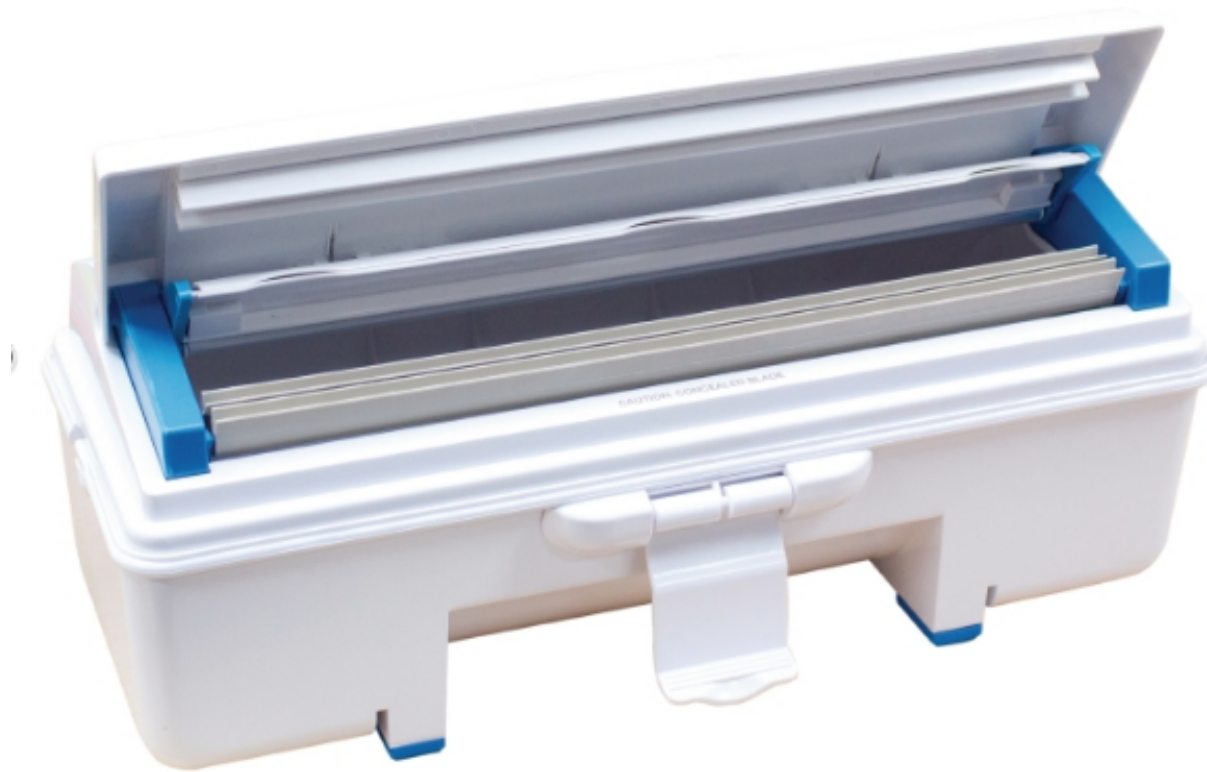

EASY CUTTER Foliendispenser EC3000 / EC4500 (DUO)

Der EASY CUTTER Foliendispenser ist der ideale Spender für Frischhalte und Alufolien mit patentierter Technik für EASY CUTTER-Alu- bzw. Frischhaltefolie.

PRODUKTEIGENSCHAFTEN

- sichere und sehr einfache Handhabung
- rutschfeste Füße
- patentierter, gefederter Schneidekopf
- hält Folie fest für nächsten Einsatz
- geschirrspülfestes ABS Gehäuse bis 90 °C
- verriegelbarer Deckel
- knitterfreie Schnitte
- schneller und einfacher Rollenwechsel

MATERIAL

- aus extrem stabilen ABS Kunststoff

AUSFÜHRUNG

- EC3000 für 30 cm Rollen
- EC4500 für 45 cm Rollen
- EC4500Duo für den gleichzeitigen Gebrauch von 2 verschiedenen Rollen
- mit optionaler Wandhalterung

Achtung: Für diesen Dispenser können nur **EASY CUTTER Nachfüllrollen** verwendet werden!